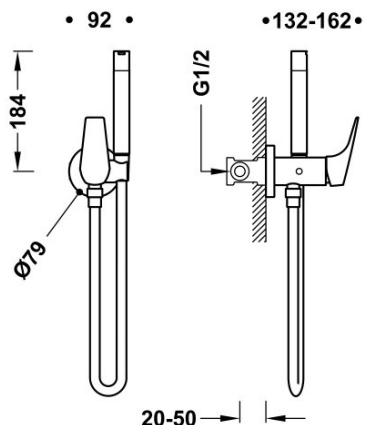

TRES

21712301

Bateria podtynkowa do bidetu lub WC

Z mieszaczem. Uchwyt regulowany. Wąż satin.

Natrysk ręczny z mosiądzu.

System zapobiegający poparzeniom, który umożliwia ograniczenie do wybranej temperatury maksymalnej.